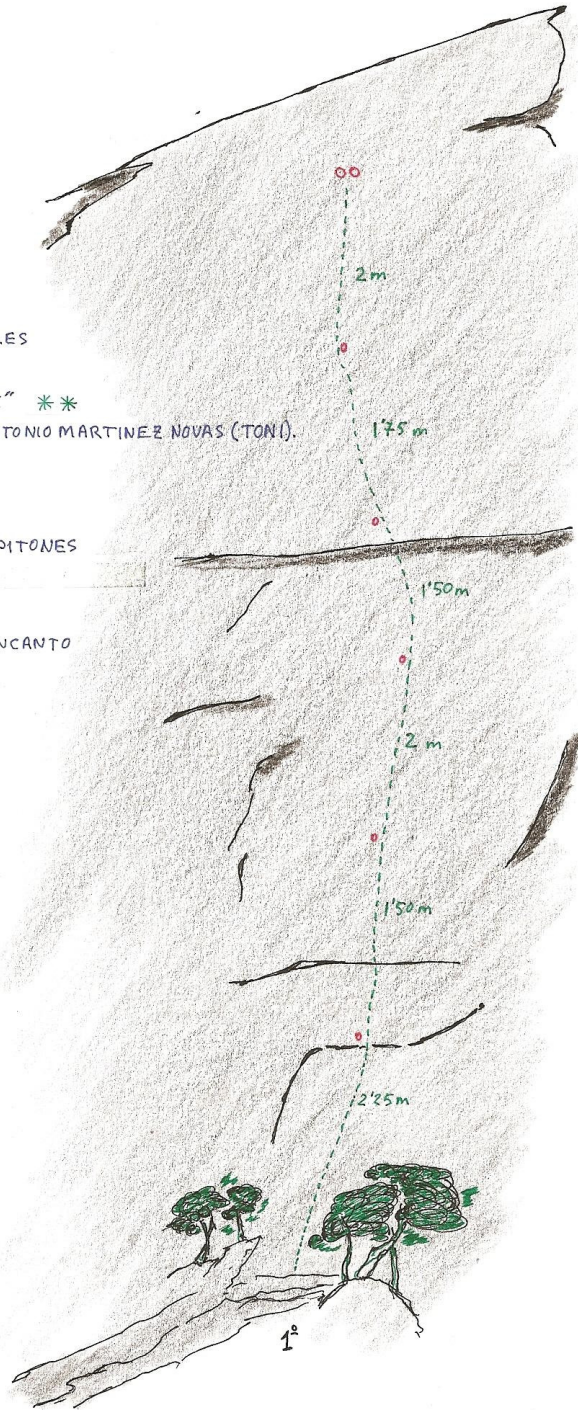

① SECTOR DE LA: "QUELES"

- SECTOR: DE LA QUELES
- Nº1
- VIA: "HOY DE RELAX" **
- APERTURA: JOSE ANTONIO MARTINEZ NOVAS (TONI).
- FECHA: 2001
- OO: 15H
- 11m
- PLACA ADHERENCIA Y PITONES
- GT: 5+/6A,
- 8: 6 EXPRES.
- PLACA COM POCO ENCANTO

2/2